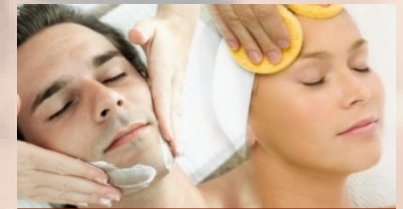

€ 115,00 a persona

TOTAL RELAX

Massaggio Relax 25'
 Idromassaggio con Menta e Limone
 Riflessologia Plantare 25'
 Percorso emozionale di 1 ora
 Soft wellness Kit

€ 135,00 a persona

BELLISSIMA

Massaggio Multinutriente agli Olii Essenziali 50'
 Trattamento viso Antiage alle cellule staminali 30'
 Manicure estetici 25'
 Percorso emozionale di 1 ora
 Soft wellness Kit

RIGENERANTE

Massaggio a 4 mani 50'
 Trattamento Viso Rigenerant 30'
 Percorso emozionale di 1 ora
 Soft wellness Kit

€ 99,00 a persona

ENERGY ANTIAGE

Trattamento Viso Antiage alle cellule staminali 30'
 Scrub corpo agli agrumi di Sicilia 15'
 Massaggio agli agrumi di Sicilia 50'
 Percorso emozionale di 1 ora
 Soft wellness Kit

€ 139,00 a persona

DESTRESS

Massaggio Hot Stone 50'
 Massaggio rilassante viso o piedi 25'
 Percorso emozionale di 1 ora
 Soft wellness Kit

€ 79,00 a persona

DAY SPA

Il piacere di trascorrere una giornata alla spa