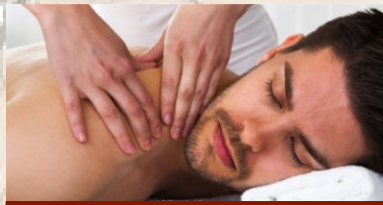

€ 119,00 a coppia

HALF DAY

Percorso Benessere
 Massaggio Relax 25'
 Zona Relax con Tisana
 Wellness Kit
 Camera a disposizione dalle 15
 alle 20 con Cadeau in Camera

€ 125,00 a persona

SNELLENTI

Massaggio modellante 50'
 Trattamento snellente ai fanghi 40'
 Percorso emozionale di 1 ora
 Soft wellness Kit

€ 115,00 a persona

TOTAL RELAX

Massaggio Relax 25'
 Idromassaggio con Menta e Limone
 Riflessologia Plantare 25'
 Percorso emozionale di 1 ora
 Soft wellness Kit

€ 135,00 a persona

BELLISSIMA

Massaggio Multinutriente agli Olii Essenziali 50'
 Trattamento viso Antiage alle cellule staminali 30'
 Manicure estetici 25'
 Percorso emozionale di 1 ora
 Soft wellness Kit

RIGENERANTE

Massaggio a 4 mani 50'
 Trattamento Viso Rigenerant 30'
 Percorso emozionale di 1 ora
 Soft wellness Kit

€ 99,00 a persona

ENERGY ANTIAGE

Trattamento Viso Antiage alle cellule staminali 30'
 Scrub corpo agli agrumi di Sicilia 15'
 Massaggio agli agrumi di Sicilia 50'
 Percorso emozionale di 1 ora
 Soft wellness Kit