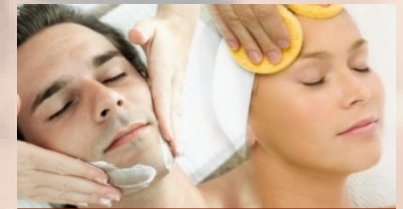

€ 115,00 a persona

TOTAL RELAX

Massaggio Relax 50'
 Idromassaggio con Menta e Limone
 Riflessologia Plantare 25'
 Percorso emozionale di 1 ora
 Soft wellness Kit

€ 135,00 a persona

BELLISSIMA

Massaggio Multinutriente agli Olii Essenziali 50'
 Trattamento viso Antiage alle cellule staminali 50'
 Manicure e Pedicure estetici 50'
 Percorso emozionale di 1 ora
 Soft wellness Kit

RIGENERANTE

Massaggio a 4 mani 50'
 Trattamento Viso Rigenerant 40'
 Percorso emozionale di 1 ora
 Soft wellness Kit

€ 99,00 a persona

ENERGY ANTIAGE

Trattamento Viso Antiage alle cellule staminali 50'
 Scrub corpo ai noccioli di oliva 20'
 Trattamento corpo multivitaminico all'arancia 50'
 Massaggio agli agrumi di Sicilia 50'
 Percorso emozionale di 1 ora
 Soft wellness Kit

€ 139,00 a persona

DESTRESS

Massaggio Hot Stone 50'
 Massaggio rilassante viso o piedi 25'
 Percorso emozionale di 1 ora
 Soft wellness Kit

€ 79,00 a persona

DAY SPA

Il piacere di trascorrere una giornata alla spa